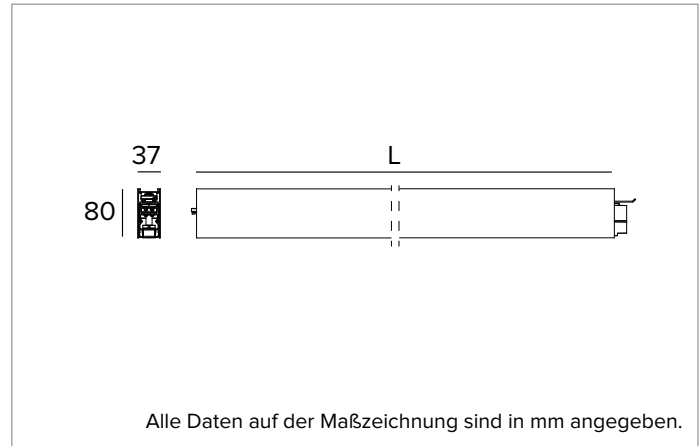

# T003BW940ELDB | LOGICO EASY System 37 - UGR19

## Lineare LED-Leuchte für Deckenanbau- oder Pendelmontage

	4000K	H(m)	D1(m)	D2(m)	E <sub>max</sub> (lx)	
	Ra90	64°	63°			
Fixture Power	88W	1	1.25	1.23	3418	
Source Flux	7611lm	2	2.51	2.46	855	
Fixture Flux	7612lm	3	3.76	3.70	380	
Efficacy	86lm/W	4	5.02	4.93	214	
G0347 I <sub>max</sub> =510cd/klm	I <sub>max</sub>	3880cd	5	6.27	6.16	137